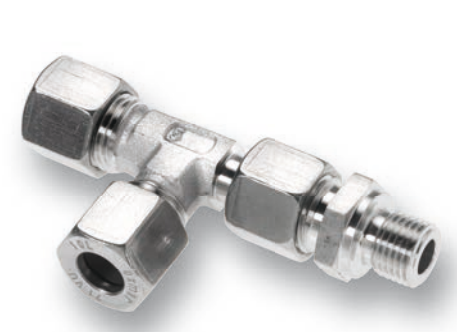

钢管接头

直通接头

带外螺纹油口接头

带外螺纹过渡接头

带内螺纹接头

变径接头

变径过渡接头

钢管末端堵头

带外螺纹弯头

可调向接头

穿板弯头

铰接头

焊接弯头

等径三通

可调向等径三通

可调向三通接头

变径三通

等径四通接头

37度扩口接头

软管接头

管接头, 直通接头, 45度, 90度

软管接头带钢管连接

带外螺纹软管接头, 直接头, 45度, 90度

带过渡头软管接头

套筒

快换接头, 母头

快换接头, 公头

球阀和针阀

单向阀, 内螺纹接口

单向阀, 卡套接口

单向阀

高压球阀