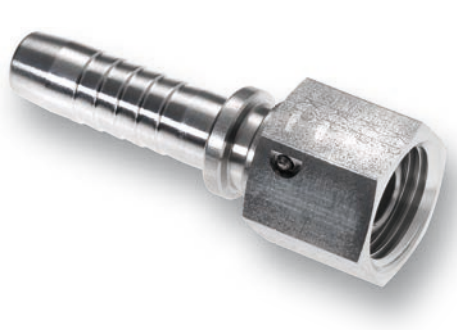

带外螺纹弯头

可调向接头

穿板弯头

铰接头

焊接弯头

等径三通

可调向等径三通

可调向三通接头

变径三通

等径四通接头

37度扩口接头

软管接头

管接头, 直通接头, 45度, 90度

软管接头带钢管连接

带外螺纹软管接头, 直接头, 45度, 90度

带过渡头软管接头

套筒

快换接头, 母头

快换接头, 公头

球阀和针阀

单向阀, 内螺纹接口

单向阀, 卡套接口

单向阀

高压球阀

低压球阀

高压针阀

控制阀

其他配件

卡套

抱紧式卡箍

螺帽

直通过渡接头