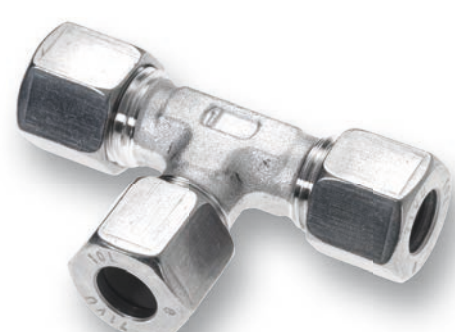

钢管接头

直通接头

带外螺纹油口接头

带外螺纹过渡接头

带内螺纹接头

变径接头

变径过渡接头

钢管末端堵头

带外螺纹弯头

可调向接头

穿板弯头

铰接头

焊接弯头

等径三通

可调向等径三通

可调向三通接头

变径三通

等径四通接头

37度扩口接头

软管接头

管接头, 直通接头, 45度, 90度

软管接头带钢管连接

带外螺纹软管接头, 直接头, 45度, 90度

带过渡头软管接头

套筒

快换接头, 母头

快换接头, 公头

球阀和针阀

单向阀, 内螺纹接口

单向阀, 卡套接口

单向阀

高压球阀