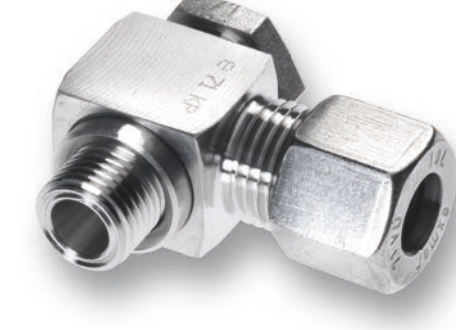

钢管接头

直通接头

带外螺纹油口接头

带外螺纹过渡接头

带内螺纹接头

变径接头

变径过渡接头

钢管末端堵头

直通焊接接头

穿板接头

穿板焊接接头

直通接头组合件

过渡接头

带测压接口接头

调节阀

弯头

带外螺纹弯头

可调向接头

穿板弯头

铰接头

焊接弯头

等径三通

可调向等径三通

可调向三通接头

变径三通

等径四通接头

37度扩口接头

软管接头

管接头, 直通接头, 45度, 90度

软管接头带钢管连接

带外螺纹软管接头, 直接头, 45度, 90度

带过渡头软管接头