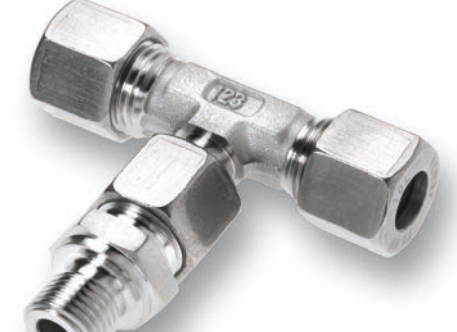

带外螺纹弯头

可调向接头

穿板弯头

铰接头

焊接弯头

等径三通

可调向等径三通

可调向三通接头

变径三通

等径四通接头

37度扩口接头

软管接头

管接头, 直通接头, 45度, 90度

软管接头带钢管连接

带外螺纹软管接头, 直接头, 45度, 90度

带过渡头软管接头

套筒

快换接头, 母头

快换接头, 公头

球阀和针阀

单向阀, 内螺纹接口

单向阀, 卡套接口

单向阀

高压球阀

低压球阀

高压针阀

控制阀

其他配件

卡套

抱紧式卡箍

螺帽

直通过渡接头