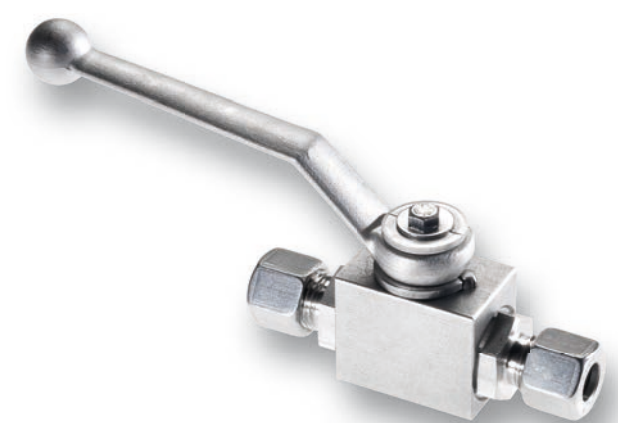

带外螺纹弯头

可调向接头

穿板弯头

铰接头

焊接弯头

等径三通

可调向等径三通

可调向三通接头

变径三通

等径四通接头

37度扩口接头

软管接头

管接头, 直通接头, 45度, 90度

软管接头带钢管连接

带外螺纹软管接头, 直接头, 45度, 90度

带过渡头软管接头

套筒

快换接头, 母头

快换接头, 公头

球阀和针阀

单向阀, 内螺纹接口

单向阀, 卡套接口

单向阀

高压球阀

低压球阀

高压针阀

控制阀

其他配件

卡套

抱紧式卡箍

螺帽

直通过渡接头